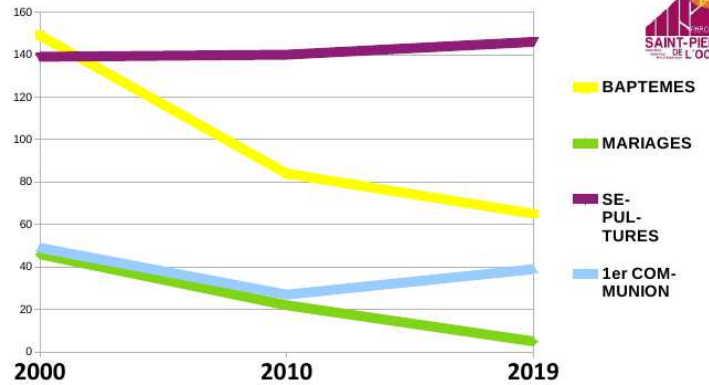

SONDAGE avril 2022

- 304 personnes
 - Saint-Marc 53
 - Saint-Paul 64
 - NDE 187

Nos ages

Nos ages

SACREMENTS

2022 : une communauté ..

2032 : une communauté ..