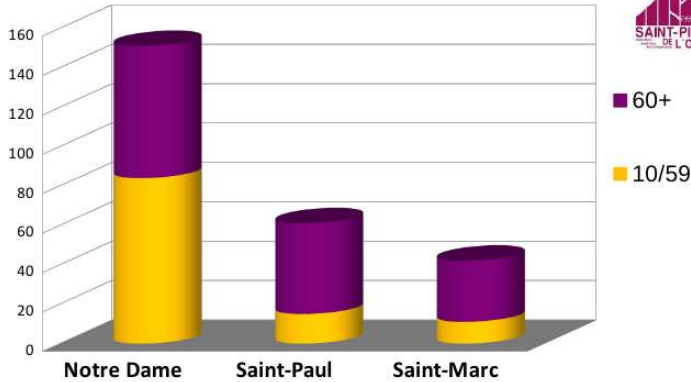

SONDAGE avril 2022

- 304 personnes
 - Saint-Marc 53
 - Saint-Paul 64
 - NDE 187

Nos ages

Nos ages

SACREMENTS

2022 : une communauté ..

2032 : une communauté ..