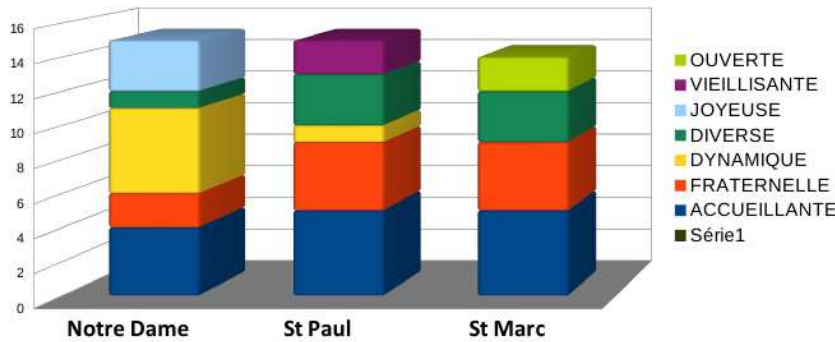

SONDAGE avril 2022

- 304 personnes
 - Saint-Marc 53
 - Saint-Paul 64
 - NDE 187

Nos ages

Nos ages

SACREMENTS

2022 : une communauté ..

2032 : une communauté ..