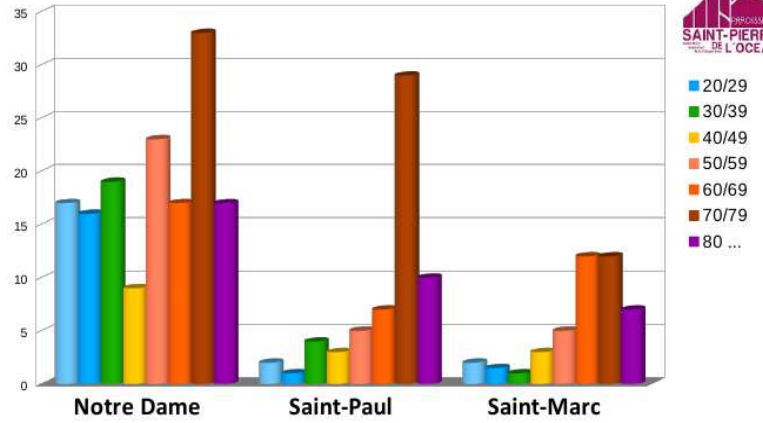

SONDAGE avril 2022

- 304 personnes
 - Saint-Marc 53
 - Saint-Paul 64
 - NDE 187

Nos ages

Nos ages

SACREMENTS

2022 : une communauté ..

2032 : une communauté ..